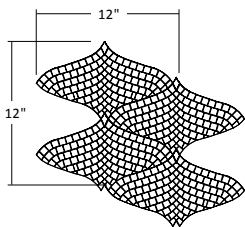

WINDSOR

MODULE
: 1.00 s.f.

IMAGE SHOWN
: 30 x 36"